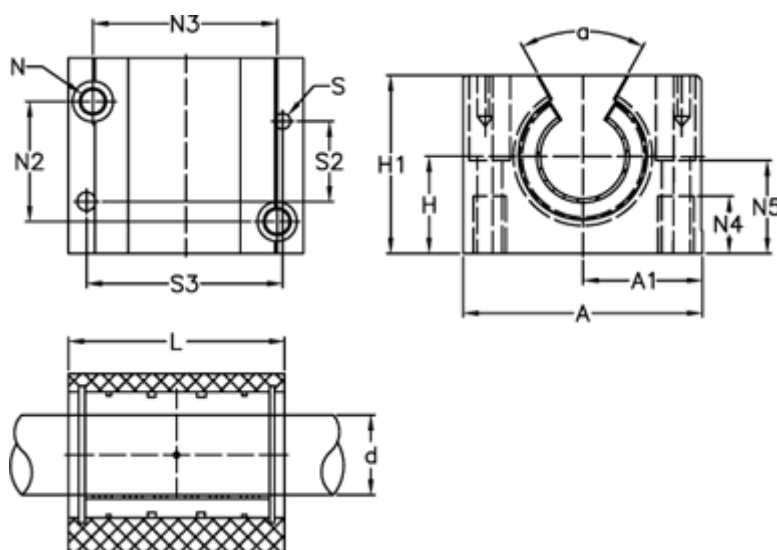

Varenummer: 5031016
 Beskrivelse: Lejeblok PMN 16
 monteret med glidebøsning

Mål

A = 53	N3 = 40.15
a = 68 grader	N4 = 13
A1 = 26.5	N5 = 21.0
H = 22	S = 4
H1 = 35	S2 = 35
L = 43	S3 = 42
N = M6 x 1,0	Statisk belastning (kg) = 1210
N2 = 26.15	Vægt (kg) = 0.162